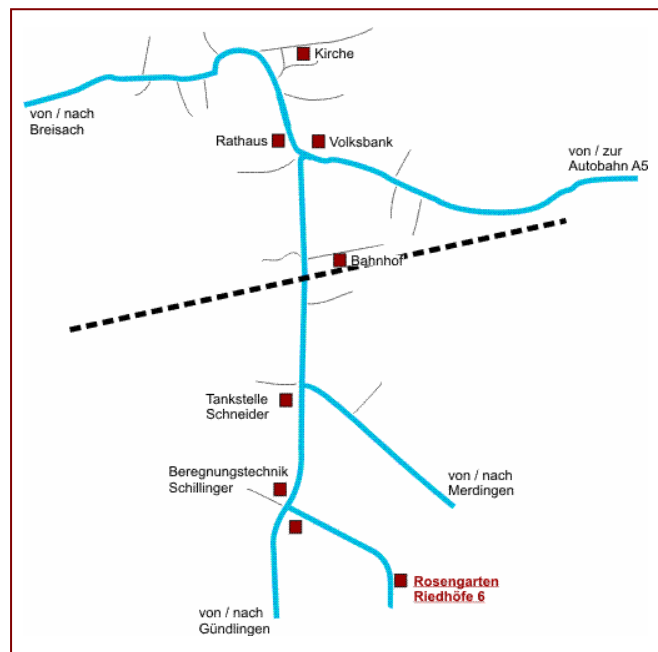

Anfahrtsbeschreibung:

Ihringen liegt am südlichen Rand des Kaiserstuhls.
Von der Autobahn A5 erreichen Sie Ihringen über die Abfahrt Freiburg Mitte.
Über Umkirch und Gottenheim gelangen Sie nach Ihringen.

Von der A5 kommend erreichen Sie Ihringen über die Wasenweilerstrasse. An der rechtsabbiegenden Vorfahrt ('rechts eine Volksbank') biegen Sie links in die Eisenbahnstrasse ein. Nach dem Überqueren der Bahngleise, biegen Sie 200 m nach der 'Tankstelle Schneider' erneut links (gegenüber 'Beregnungstechnik Schillinger') zu den Riedhöfen ab.

Anfahrtspläne:

Anfahrtsplan

Ortsplan